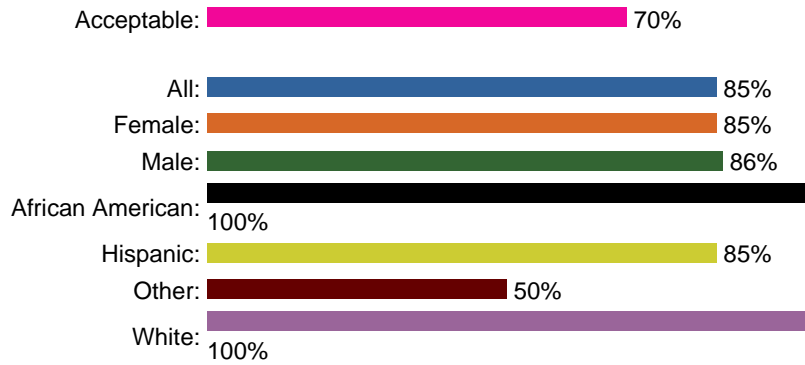

### Texas AandM International University (240502)

Test Pass Rates for the Completion Year 2010

<u>Period</u>	<u>All</u>	<u>Female</u>	<u>Male</u>	<u>African American</u>	<u>Hispanic</u>	<u>Other</u>	<u>White</u>
<b>9/1/2009-8/31/2010</b>	<b><u>85%(300)</u></b>	<b><u>85%(256)</u></b>	<b><u>86%(44)</u></b>	<b><u>100%(1)</u></b>	<b><u>85%(292)</u></b>	<b><u>50%(2)</u></b>	<b><u>100%(5)</u></b>